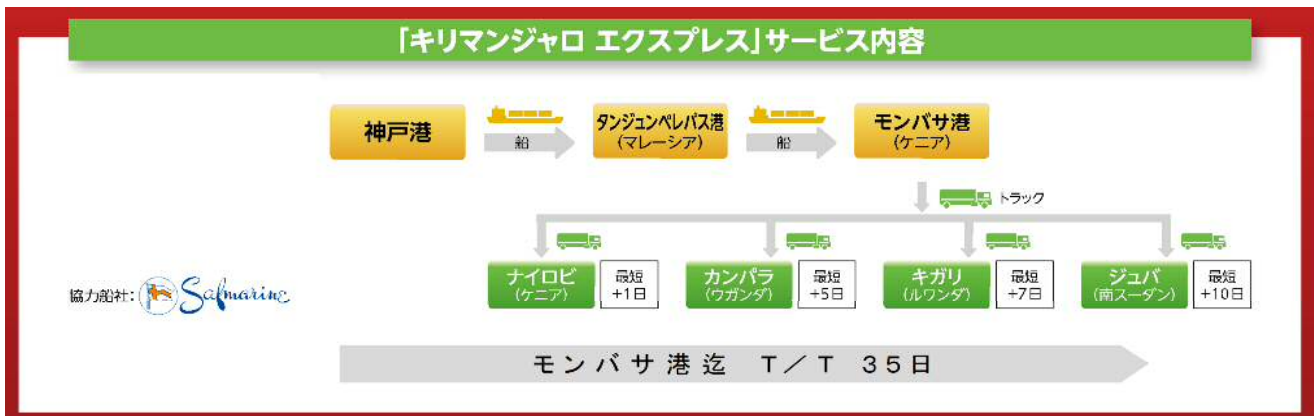

OMORI KAISOTEN, LTD.

TEL:03-5781-3637

FAX:03-5479-8683

URL <http://www.omori-kaisoten.jp>

キリマンジャロ エクスプレス/KILIMANJARO EXPRESS

神戸/モンバサ コンソリサービス

LCL CONSOLIDATION SERVICE FROM KOBE to MOMBASA

神戸からモンバサ港(ケニア)経由で、ケニア国内はもちろん
ウガンダ、ルワンダ、南スーダンなど東アフリカ内陸部にも安全・迅速・確実にお届けします。

2015年10月29日

VESSEL'S NAME	V/#	CFS CUT	ETD KOBE	ETA MOMBASA
MAERSK ELBA	545W	10/30	11/3-4	12/10
MAERSK EFFINGHAM	547W	11/13	11/17-18	12/24
MAERSK EUBANK	549W	11/27	12/1-2	1/7
MAERSK EDISON	551W	12/11	12/15-16	1/21

(SUBJECT TO CHANGE WITH OR WITHOUT NOTICE)

(BOOKINGの際は、事前に本船情報をご確認をお願い申し上げます)

(BOOKING 受付・B/L発行)

株式会社大森廻漕店 東京国際部

〒108-0075 東京都港区港南2-13-34 NSS-IIビル9階

TEL:03-5781-3637 FAX:03-5479-8683

担当: 半澤、加藤

(神戸CFS)

株式会社大森廻漕店 L-7営業所

神戸市中央区港島7丁目4

TEL: 078-302-0561

FAX: 078-302-0564

(NACCS:3FDB1)

* 東京受け及びタンザニア向けサービスは、現在休止しております。